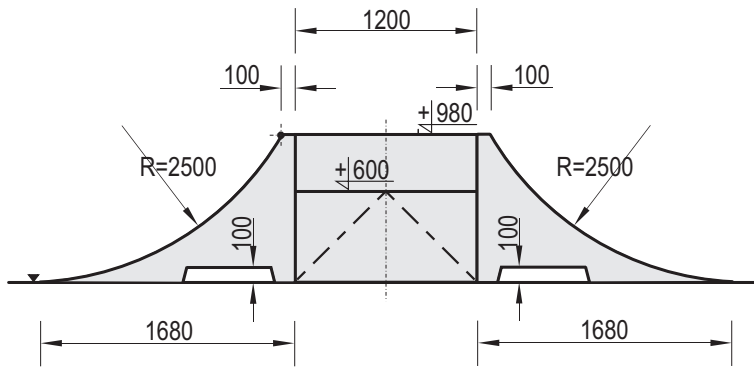

Temat/Nazwa:
Fun-Box 53_980

Materiał:
Beton kl.B30, stal ocynkowana

Utworzenie:
2010-09-05

Waga:
7100

Symbol:
105398

Uwagi: **2x Box 980 + 2x Coping Ramp 980 + 2x Bank 600 + 2x Ramp 980**

Przeznaczenie:
Sportowe

Skala:
1:50

Widok z przodu

Widok z boku

Widok z góry

Charakterystyka urządzenia

- W skład zestawu wchodzi 2x Box 980 + 2x Coping Ramp 980 + 2x Ramp + 2x Bank 600
- Konstrukcja urządzenia wykonana z betonu klasy B30, oraz elementów stalowych ocynkowanych
- Wszystkie elementy metalowe w urządzeniu ocynkowane są metodą ogniową