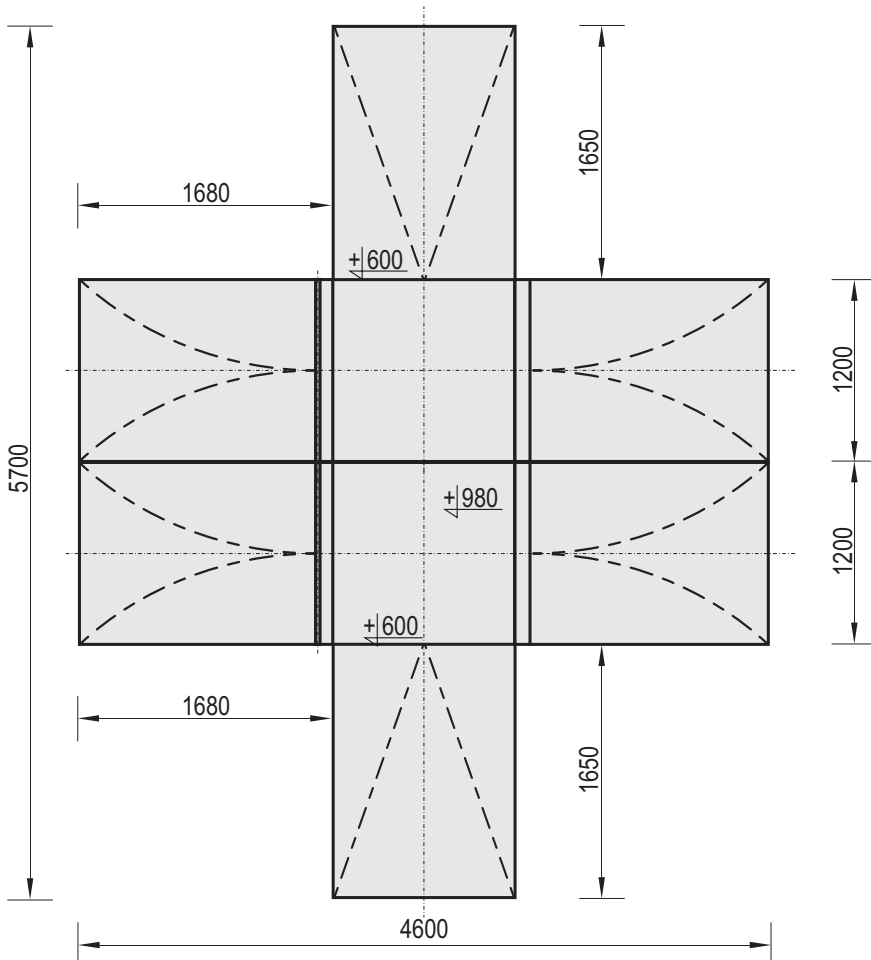

Temat/Nazwa:
Fun-Box 53_980

Materiał:
Beton kl.B30, stal ocynkowana

Utworzenie:
2010-09-05

Waga:
7100

Symbol:
105398

Uwagi: **2x Box 980 + 2x Coping Ramp 980 + 2x Bank 600 + 2x Ramp 980**

Przeznaczenie:
Sportowe

Skala:
1:50

Widok z przodu

Widok z boku

Widok z góry

Charakterystyka urządzenia

- W skład zestawu wchodzi 2x Box 980 + 2x Coping Ramp 980 + 2x Ramp + 2x Bank 600
- Konstrukcja urządzenia wykonana z betonu klasy B30, oraz elementów stalowych ocynkowanych
- Wszystkie elementy metalowe w urządzeniu ocynkowane są metodą ogniową