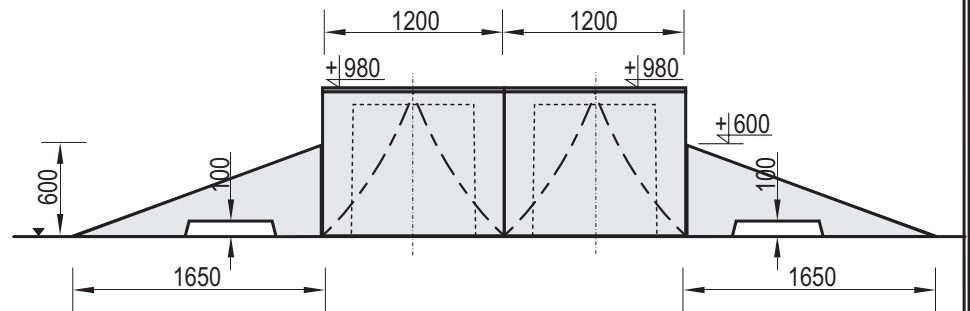

Temat/Nazwa:
Fun-Box 53_980

Materiał:
Beton kl.B30, stal ocynkowana

Utworzenie:
2010-09-05

Waga:
7100

Symbol:
105398

Uwagi: **2x Box 980 + 2x Coping Ramp 980 + 2x Bank 600 + 2x Ramp 980**

Przeznaczenie:
Sportowe

Skala:
1:50

Widok z przodu

Widok z boku

Widok z góry

Charakterystyka urządzenia

- W skład zestawu wchodzi 2x Box 980 + 2x Coping Ramp 980 + 2x Ramp + 2x Bank 600
- Konstrukcja urządzenia wykonana z betonu klasy B30, oraz elementów stalowych ocynkowanych
- Wszystkie elementy metalowe w urządzeniu ocynkowane są metodą ogniową